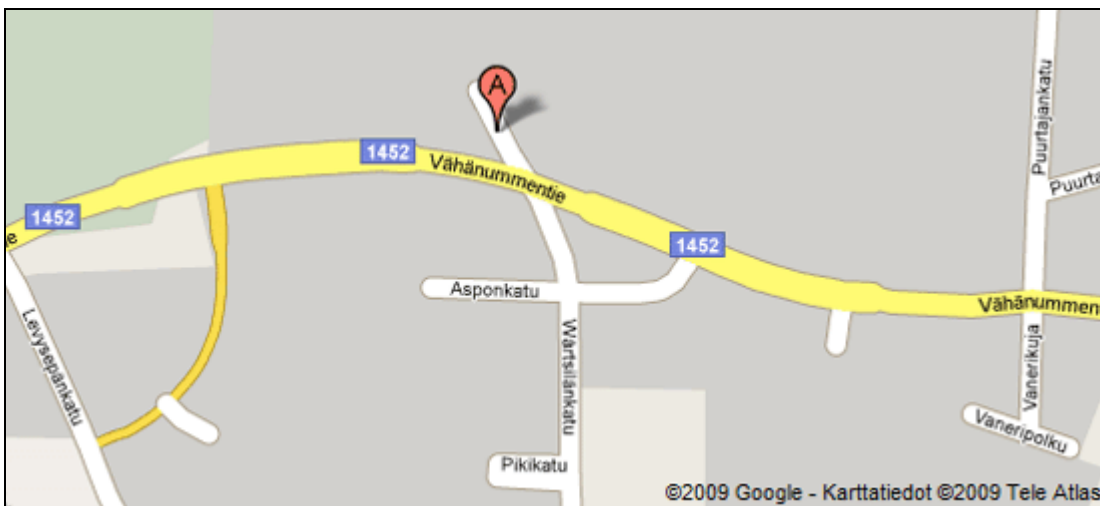

Metson kentän osoite: **Wärtsilänkatu 100, Järvenpää.**

Ao. kartoissa kohta A.

Lahden ja Helsingin suunnasta Lahden Moottoritietä (4 / E75): käänny moottoritieltä Järvenpää P/Haarajoki -liittymästä. Rampin jälkeen käänny oikealle Järvenpään päin Vähänummentielle (1452), aja noin 4 km. Käänny Wärtsilä/Jamppa risteyksestä vasemmalle Asponkadulle ja seuraavasta risteyksestä oikealle Wärtsilänkadulle. Aja n. 250 metriä ja käänny oikealle kentän parkkipaikalle.