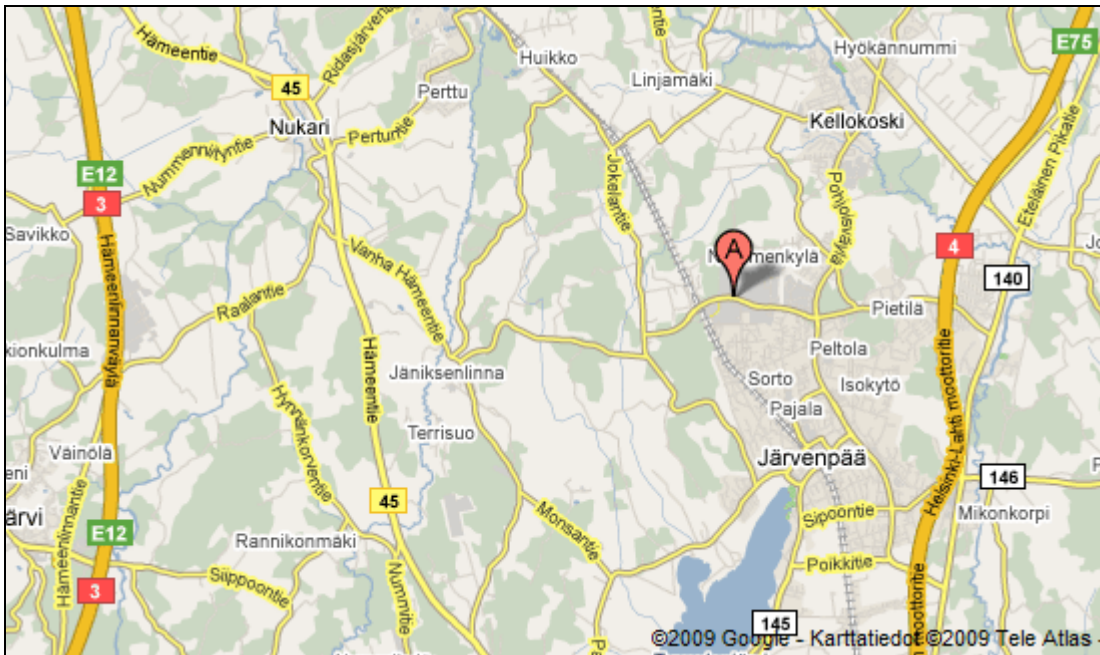

Metson kentän osoite: **Wärtsilänkatu 100, Järvenpää.**

Ao. kartoissa kohta A.

Lahden ja Helsingin suunnasta Lahden Moottoritietä (4 / E75): käänny moottoritieltä Järvenpää P/Haarajoki -liittymästä. Rampin jälkeen käänny oikealle Järvenpään päin Vähänummentielle (1452), aja noin 4 km. Käänny Wärtsilä/Jamppa risteyksestä vasemmalle Asponkadulle ja seuraavasta risteyksestä oikealle Wärtsilänkadulle. Aja n. 250 metriä ja käänny oikealle kentän parkkipaikalle.

Tampereen suunnasta kolmostietä (3 / E12) : käänny moottoritieltä Tuusula/Järvenpää -liittymästä (Tuusulantie, tie 45). Aja tietä n. 8,8 km ja käänny Jokela/Järvenpää-risteyksestä vasemmalle Ridasjärventielle (1403). Aja tietä n. 3,6 km ja saavut Jokelan taajama-alueelle. Käänny oikealle (Päivätie) ja seuraavasta risteyksestä vasemmalle (Keskustie). Käänny seuraavasta risteyksestä oikealle Jokelantielle (1421). Aja tietä n. 7,9 km ja käänny vasemmalle Wärtsilä/Haarajoki -risteyksestä Vähänummentielle (1452). Aja tietä n. 2,3 km ja käänny Wärtsilä/Jamppa -risteyksestä oikealle Asponkadulle ja seuraavasta risteyksestä oikealle Wärtsilänkadulle. Aja n. 250 metriä ja käänny oikealle kentän parkkipaikalle.