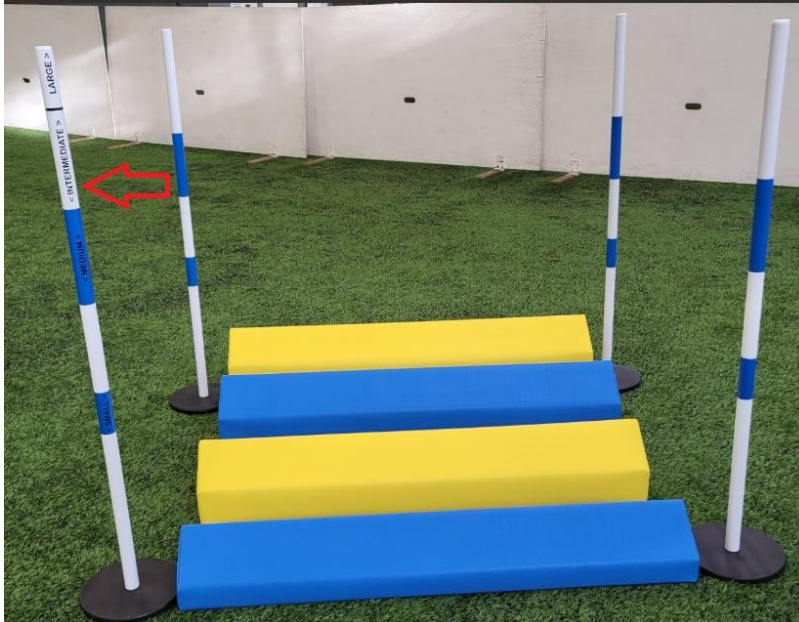

Pituus

Pituuden materiaali;
fullgrip

- ehkäisee liukastelua
'palikan' päällä

Kulmatolpasta löytyy
pituusmitat eri luokille

- tarkemmat mitat
(cm) löytyvät
valkotaululta ja
tästä tiedotteesta
alta

Viralliset mitat